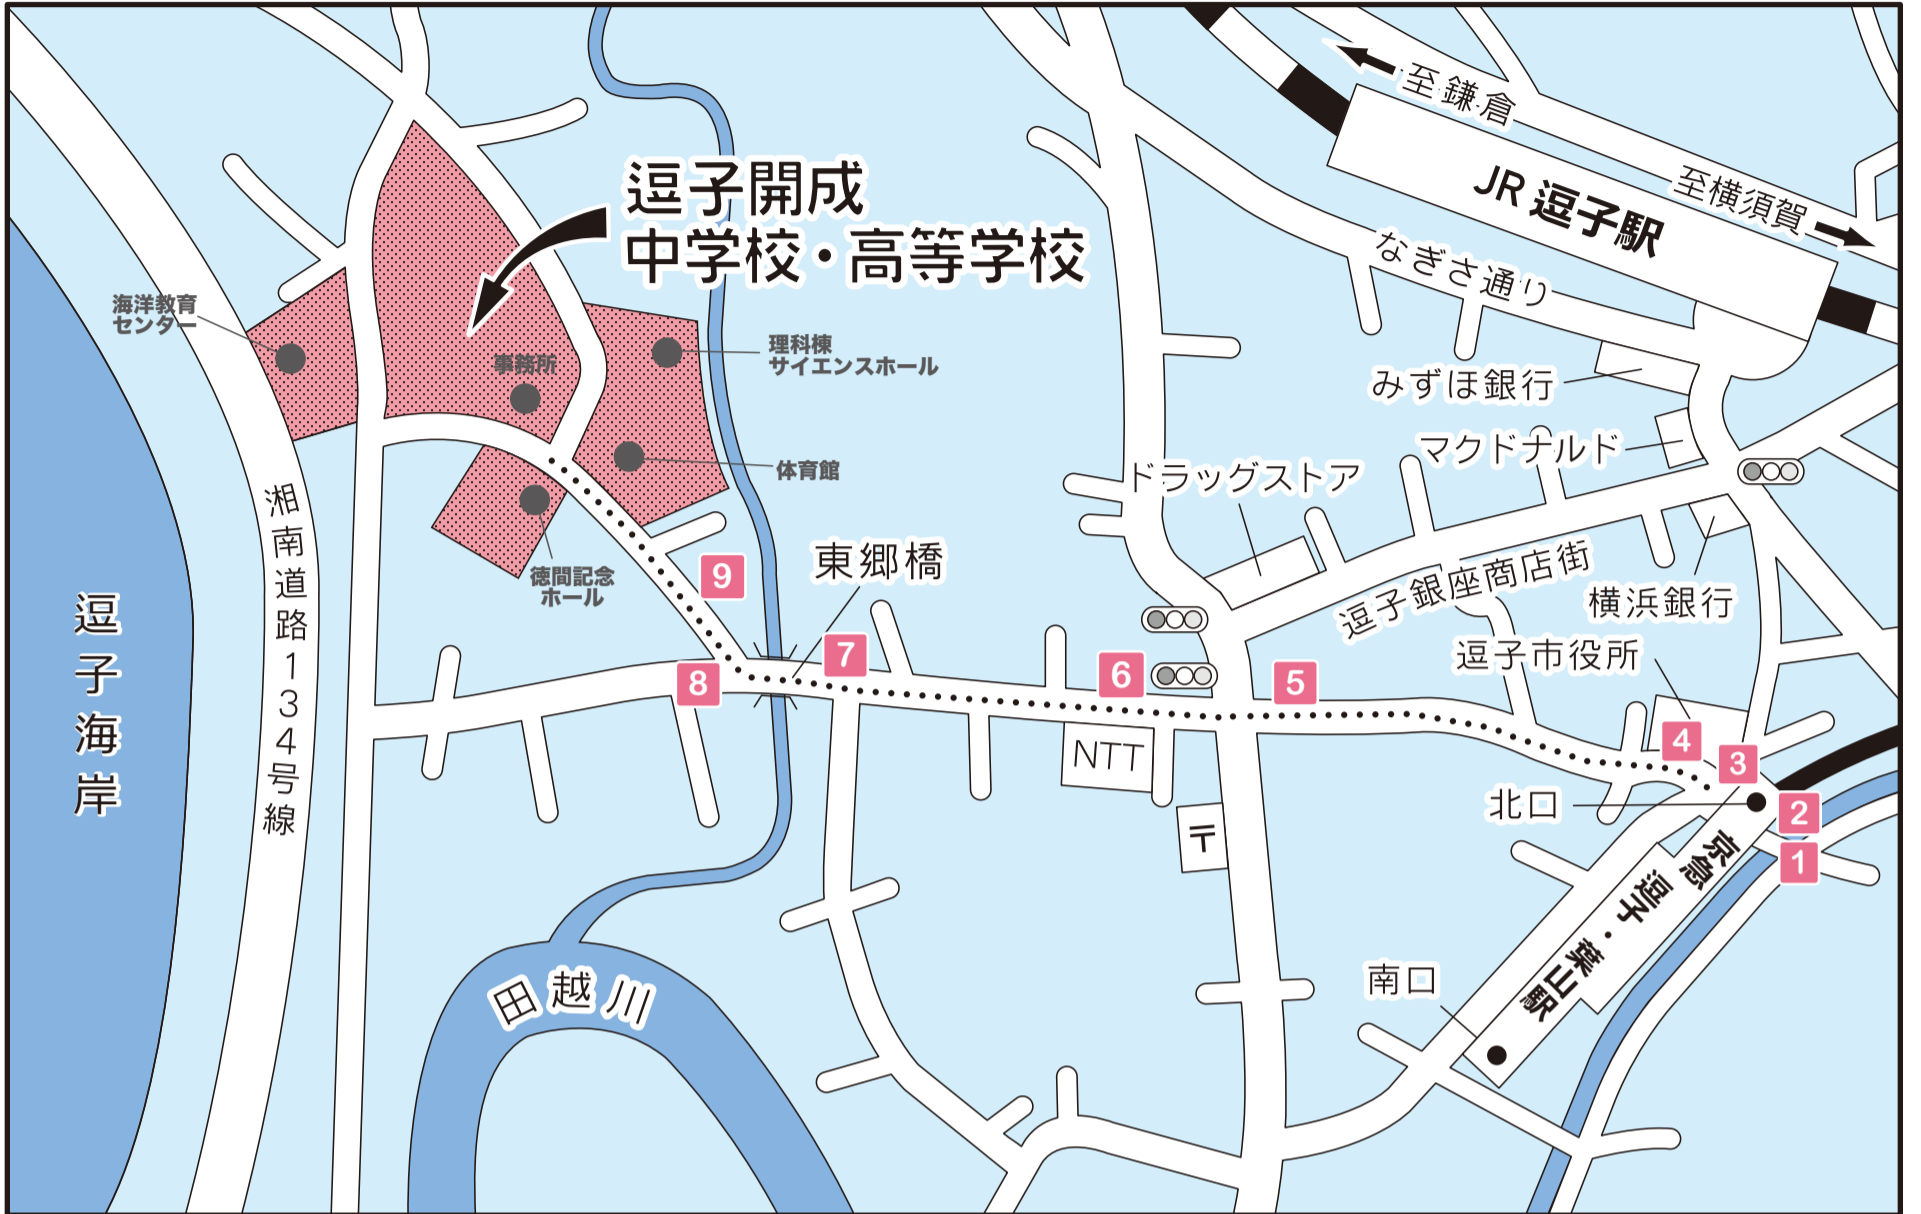

JR 横須賀線「逗子」駅からのアクセス

▼学校までの道順

1 出口は東口です

2 改札を出たらみずほ銀行を右手にみながらバス乗り場を進みます

3 交差点（JR逗子駅前）を渡りマクドナルドと横浜銀行の間を進みます

4 銀座通り商店街を進みます

5 ドラッグストアの前の交差点（銀座通り入口）を渡り、セブンイレブン・オリジン弁当を右手にみながら進みます

6 交差点（逗子海岸入口）を右折しシンボルロードを進みます車にご注意ください

7 東郷橋を渡ります

8 逗子開成の案内板の道を右折します

9 細い道を進むと学校に到着です

京浜急行線「逗子・葉山」駅からのアクセス

▼学校までの道順

出口は北口です

改札を出て階段を降りたら
左方向へ進みます

逗子市役所の向かって左側を
建物に沿って進みます

市役所の建物沿いの通り
(シンボルロード) を道なりに進みます

CG 啓明館が見えてきたら
交差点 (逗子海岸入口) を渡ります

シンボルロードを進みます
車にご注意ください

東郷橋を渡ります

逗子開成の案内板の道を右折します

細い道を進むと学校に到着です