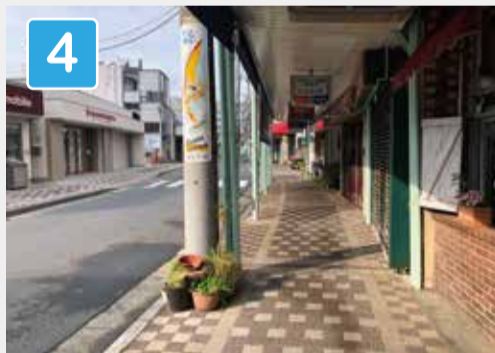

JR 横須賀線「逗子」駅からのアクセス

▼学校までの道順

1 出口は東口です

2 改札を出たらみずほ銀行を右手にみながらバス乗り場を進みます

3 交差点（JR逗子駅前）を渡りマクドナルドと横浜銀行の間を進みます

4 銀座通り商店街を進みます

5 ドラッグストアの前の交差点（銀座通り入口）を渡り、セブンイレブン・オリジン弁当を右手にみながら進みます

6 交差点（逗子海岸入口）を右折しシンボルロードを進みます車にご注意ください

7 東郷橋を渡ります

8 逗子開成の案内板の道を右折します

9 細い道を進むと学校に到着です

京浜急行線「逗子・葉山」駅からのアクセス

▼学校までの道順

出口は北口です

改札を出て階段を降りたら
左方向へ進みます

逗子市役所の向かって左側を
建物に沿って進みます

市役所の建物沿いの通り
(シンボルロード) を道なりに進みます

CG 啓明館が見えてきたら
交差点 (逗子海岸入口) を渡ります

シンボルロードを進みます
車にご注意ください

東郷橋を渡ります

逗子開成の案内板の道を右折します

細い道を進むと学校に到着です