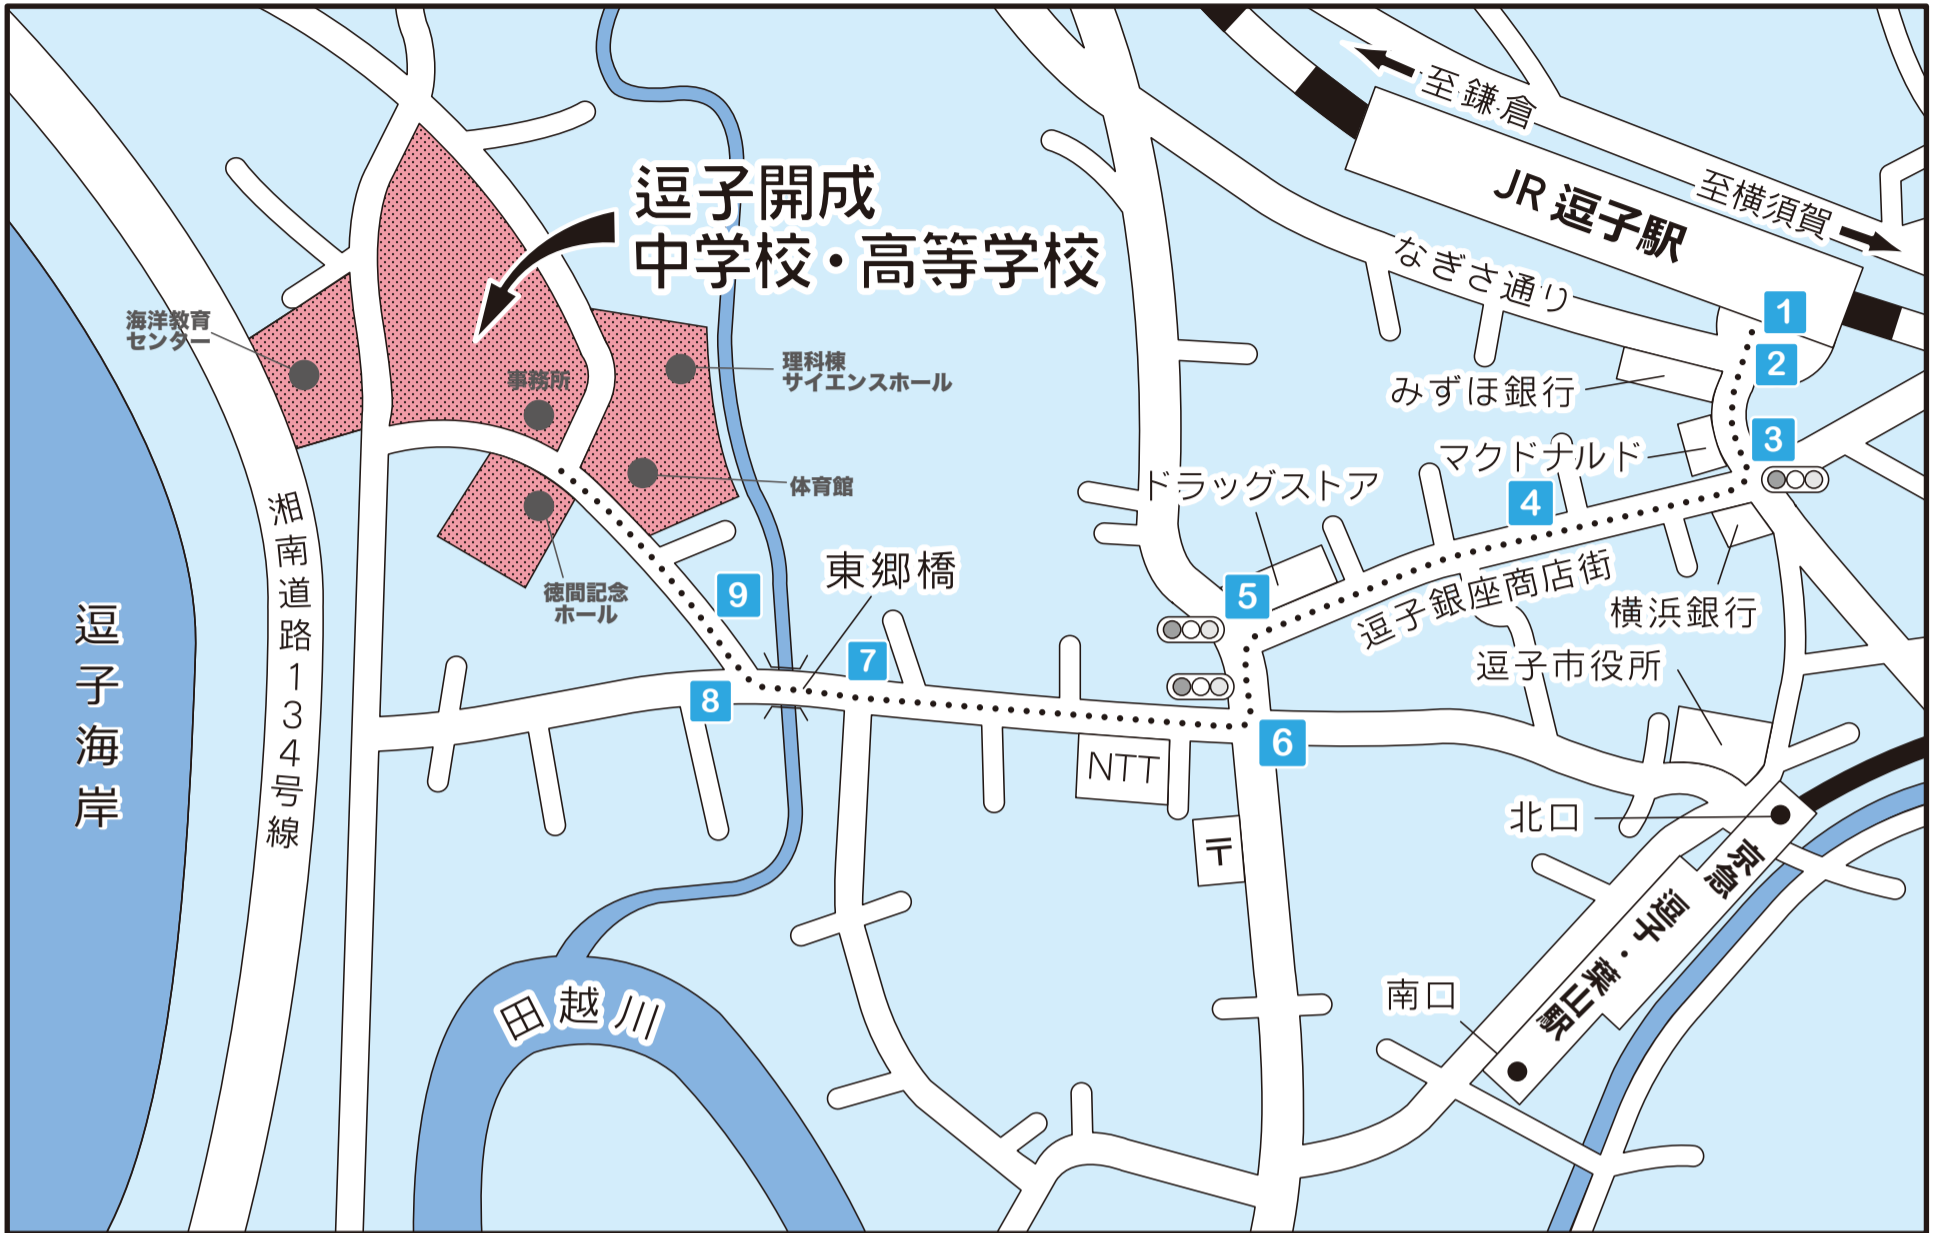

JR 横須賀線「逗子」駅からのアクセス

▼学校までの道順

1 出口は東口です

2 改札を出たらみずほ銀行を右手にみながらバス乗り場を進みます

3 交差点（JR逗子駅前）を渡りマクドナルドと横浜銀行の間を進みます

4 銀座通り商店街を進みます

5 ドラッグストアの前の交差点（銀座通り入口）を渡り、セブンイレブン・オリジン弁当を右手にみながら進みます

6 交差点（逗子海岸入口）を右折しシンボルロードを進みます車にご注意ください

7 東郷橋を渡ります

8 逗子開成の案内板の道を右折します

9 細い道を進むと学校に到着です

京浜急行線「逗子・葉山」駅からのアクセス

▼学校までの道順

出口は北口です

改札を出て階段を降りたら
左方向へ進みます

逗子市役所の向かって左側を
建物に沿って進みます

市役所の建物沿いの通り
(シンボルロード) を道なりに進みます

CG 啓明館が見えてきたら
交差点 (逗子海岸入口) を渡ります

シンボルロードを進みます
車にご注意ください

東郷橋を渡ります

逗子開成の案内板の道を右折します

細い道を進むと学校に到着です